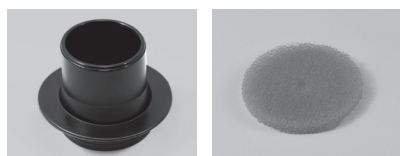

アタッチメント・専用フィルター (同梱品)

アタッチメント丸型
(ビッグセルアイズ/
ビッグセルインフィニティ/
ネクサスアイビー/
ネクサスR/ラグーナ用)
単品価格 610円(+税)

KURO専用フィルター
単品価格 130円(+税)