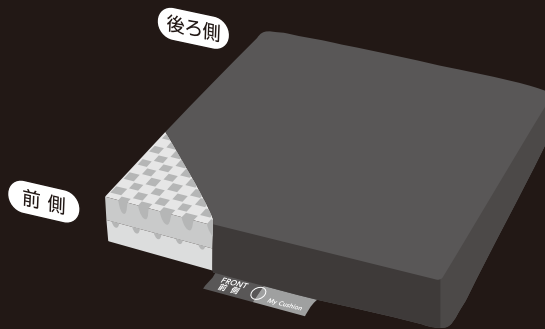

# MY Cushion

マイクッション

## 取扱説明書

マイクッションは、3種類のポリウレタンフォームを組合せたバックアップ構造により、車いすをご使用になる方の体圧分散性能と座位安定を実現したクッションです。