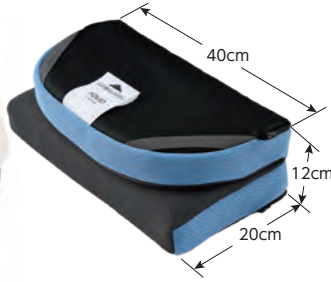

〈ウォッシュアブルタイプ〉

お手入れ簡単。クッションを洗濯機で丸洗いしたら、自然乾燥でOK。

家庭用洗濯機で丸洗いできます

簡単、自然乾燥

軽量・コンパクト

洗濯槽に入るか、事前にサイズをご確認ください。

フォリオの OUTERカバー をつけたまま、2つ折りにして洗濯ネットに入れ、洗濯機で洗ってください。
※素材の特性上、洗濯によって色合いの変化(変退色)が起こる場合がありますが、品質上問題はありません。

洗濯後は、ハンガーを底面のハンガー掛け用ベルトに掛けて風通しの良い場所で日陰干ししてください。

重さはたったの600g。軽くて折りたためるから収納や持ち運びにも便利です。

デイサービスなど外出時にも安心な、前ずれ防止構造と優れた体圧分散性能。

前後に分かれた独立構造で前ずれ防止を強化

特殊スリット構造が安定感よく、圧力を分散します

特殊スリット

独立構造にすることで、前後に異なる硬さのウレタンを配置。前側が大腿部をしっかり支え、後側が臀部を優しく包み込み、前ずれを防止します。

前部断面 後部断面

厚さ6cmの薄型で優れた体圧分散性能。

特殊スリット構造が、体格に応じて適度に沈み込み、安定感よく圧力を分散します。

薄型で優れた体圧分散性能

標準車いすにも合わせやすい薄型設計。

通気性の良い OUTERカバー + 無膜ウレタンフォームでさらっと快適

◀座面
座面カバーには、さらっと爽やかな感触のWRラッセル生地を採用。通気性が高く、ムレを軽減します。

◀底面
底面には滑り止めの素材を使用。

通気性が高く、ムレを軽減する無膜ウレタンを採用。長時間でも快適に使用できます。