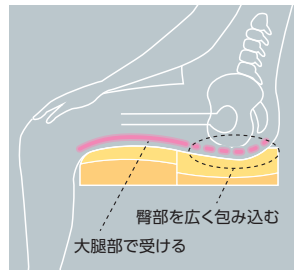

〈ウォッシュアブルタイプ〉

お手入れ簡単。クッションを洗濯機で丸洗いしたら、自然乾燥でOK。

家庭用洗濯機で丸洗いできます

簡単、自然乾燥

軽量・コンパクト

洗濯槽に入るか、事前にサイズをご確認ください。

フォリオの OUTERカバー をつけたまま、2つ折りにして洗濯ネットに入れ、洗濯機で洗ってください。
※素材の特性上、洗濯によって色合いの変化(変退色)が起こる場合がありますが、品質上問題はありません。

洗濯後は、ハンガーを底面のハンガー掛け用ベルトに掛けて風通しの良い場所で日陰干ししてください。

重さはたったの600g。軽くて折りたためるから収納や持ち運びにも便利です。

デイサービスなど外出時にも安心な、前ずれ防止構造と優れた体圧分散性能。

前後に分かれた独立構造で前ずれ防止を強化

特殊スリット構造が安定感よく、圧力を分散します

特殊スリット

独立構造にすることで、前後に異なる硬さのウレタンを配置。前側が大腿部をしっかり支え、後側が臀部を優しく包み込み、前ずれを防止します。

前部断面 後部断面

厚さ6cmの薄型で優れた体圧分散性能。

特殊スリット構造が、体格に応じて適度に沈み込み、安定感よく圧力を分散します。

薄型で優れた体圧分散性能

標準車いすにも合わせやすい薄型設計。

通気性の良い OUTERカバー + 無膜ウレタンフォームでさらっと快適

◀座面
座面カバーには、さらっと爽やかな感触のWRラッセル生地を採用。通気性が高く、ムレを軽減します。

◀底面
底面には滑り止めの素材を使用。

通気性が高く、ムレを軽減する無膜ウレタンを採用。長時間でも快適に使用できます。