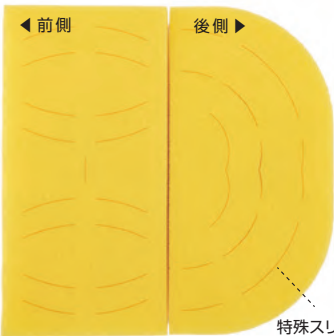

〈ウォッシュアブルタイプ〉

お手入れ簡単。クッションを洗濯機で丸洗いしたら、自然乾燥でOK。

家庭用洗濯機で丸洗いできます

簡単、自然乾燥

軽量・コンパクト

洗濯槽に入るか、事前にサイズをご確認ください。

フォリオの OUTERカバー をつけたまま、2つ折りにして洗濯ネットに入れ、洗濯機で洗ってください。
※素材の特性上、洗濯によって色合いの変化(変退色)が起こる場合がありますが、品質上問題はありません。

洗濯後は、ハンガーを底面のハンガー掛け用ベルトに掛けて風通しの良い場所で日陰干ししてください。

重さはたったの600g。軽くて折りたためるから収納や持ち運びにも便利です。

デイサービスなど外出時にも安心な、前ずれ防止構造と優れた体圧分散性能。

前後に分かれた独立構造で前ずれ防止を強化

特殊スリット構造が安定感よく、圧力を分散します

特殊スリット

独立構造にすることで、前後に異なる硬さのウレタンを配置。前側が大腿部をしっかり支え、後側が臀部を優しく包み込み、前ずれを防止します。

前部断面 後部断面

厚さ6cmの薄型で優れた体圧分散性能。

特殊スリット構造が、体格に応じて適度に沈み込み、安定感よく圧力を分散します。

薄型で優れた体圧分散性能

標準車いすにも合わせやすい薄型設計。

通気性の良い OUTERカバー + 無膜ウレタンフォームでさらっと快適

◀座面
座面カバーには、さらっと爽やかな感触のWRラッセル生地を採用。通気性が高く、ムレを軽減します。

◀底面
底面には滑り止めの素材を使用。

通気性が高く、ムレを軽減する無膜ウレタンを採用。長時間でも快適に使用できます。