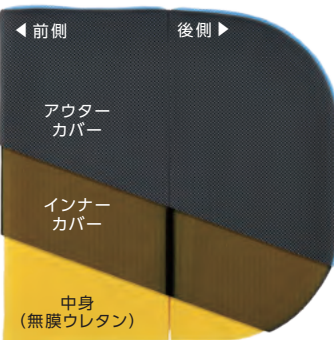

重さはたったの600g。軽くて折りたためるから収納や持ち運びにも便利です。

デイサービスなど外出時にも安心な、前ずれ防止構造と優れた体圧分散性能。

前後に分かれた独立構造で前ずれ防止を強化

特殊スリット構造が安定感よく、圧力を分散します

特殊スリット

独立構造にすることで、前後に異なる硬さのウレタンを配置。前側が大腿部をしっかり支え、後側が臀部を優しく包み込み、前ずれを防止します。

前部断面 後部断面

厚さ6cmの薄型で優れた体圧分散性能。

特殊スリット構造が、体格に応じて適度に沈み込み、安定感よく圧力を分散します。

薄型で優れた体圧分散性能

標準車いすにも合わせやすい薄型設計。

通気性の良い OUTERカバー + 無膜ウレタンフォームでさらっと快適

◀座面
座面カバーには、さらっと爽やかな感触のWRラッセル生地を採用。通気性が高く、ムレを軽減します。

◀底面
底面には滑り止めの素材を使用。

通気性が高く、ムレを軽減する無膜ウレタンを採用。長時間でも快適に使用できます。

*写真は使用例です。

フォリオ	品番	CK-405	価格	27,000円(+税)	TAISコード	00206-000132
サイズ	幅40cm × 奥行40cm × 厚6cm		重量	0.6kg		
材質	● OUTERカバー : [上面] ポリエステル100%、[下面] ターポリン布(すべり止め加工) ● INNERカバー : ポリエステル100% ● 中身 : ウレタンフォーム					

*専用カバーのみ購入価格 CH-405 8,400円(+税)