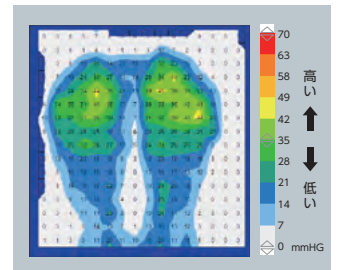

重さはたったの600g。軽くて折りたためるから収納や持ち運びにも便利です。

デイサービスなど外出時にも安心な、前ずれ防止構造と優れた体圧分散性能。

前後に分かれた独立構造で前ずれ防止を強化

特殊スリット構造が安定感よく、圧力を分散します

特殊スリット

独立構造にすることで、前後に異なる硬さのウレタンを配置。前側が大腿部をしっかり支え、後側が臀部を優しく包み込み、前ずれを防止します。

前部断面 後部断面

厚さ6cmの薄型で優れた体圧分散性能。

特殊スリット構造が、体格に応じて適度に沈み込み、安定感よく圧力を分散します。

薄型で優れた体圧分散性能

標準車いすにも合わせやすい薄型設計。

通気性の良い OUTERカバー + 無膜ウレタンフォームでさらっと快適

◀座面
座面カバーには、さらっと爽やかな感触のWRラッセル生地を採用。通気性が高く、ムレを軽減します。

◀底面
底面には滑り止めの素材を使用。

通気性が高く、ムレを軽減する無膜ウレタンを採用。長時間でも快適に使用できます。