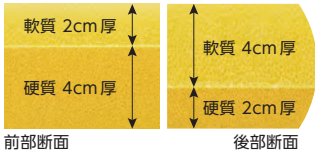

重さはたったの600g。軽くて折りたためるから収納や持ち運びにも便利です。

デイサービスなど外出時にも安心な、前ずれ防止構造と優れた体圧分散性能。

前後に分かれた独立構造で前ずれ防止を強化

特殊スリット構造が安定感よく、圧力を分散します

特殊スリット

独立構造にすることで、前後に異なる硬さのウレタンを配置。前側が大腿部をしっかり支え、後側が臀部を優しく包み込み、前ずれを防止します。

前部断面 後部断面

厚さ6cmの薄型で優れた体圧分散性能。

特殊スリット構造が、体格に応じて適度に沈み込み、安定感よく圧力を分散します。

薄型で優れた体圧分散性能

標準車いすにも合わせやすい薄型設計。

通気性の良い OUTERカバー + 無膜ウレタンフォームでさらっと快適

◀座面
座面カバーには、さらっと爽やかな感触のWRラッセル生地を採用。通気性が高く、ムレを軽減します。

◀底面
底面には滑り止めの素材を使用。

通気性が高く、ムレを軽減する無膜ウレタンを採用。長時間でも快適に使用できます。